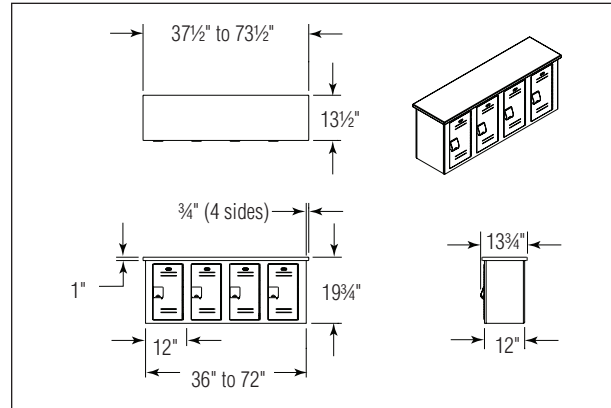

Bisagra

La bisagra continua de largo completo para servicio pesado está construida de acero inoxidable tipo 304 de calibre 18. La bisagra se extiende alrededor de los bordes de la puerta y la estructura y se fija con tornillos de seguridad con cabeza Torx de acero inoxidable. La bisagra tiene revestimiento en polvo para coincidir con el color del casillero[†] y se puede cambiar en el lugar.

Manilla

Construida de plástico moldeado por inyección. La manilla de diseño ergonómico cumple con las normas de ADA; funciona con menos de 5 lb de fuerza. La manilla se fija a través de la barra del cerrojo a la puerta con tornillos de seguridad con cabeza Torx de acero inoxidable.

Ancho

36" a 72" en incrementos de 1 pie.

Profundidad

12" de profundidad.

Altura

20" de altura.

Aldaba

Construida de acero inoxidable de calibre 12. Acepta candados estándar de ½" de diámetro (nominal). (No se deben usar candados con argolla alargada). Se fija a la puerta detrás de la barra de cerrojo con tornillos de acero inoxidable.

☒ No se aceptan cancelaciones ni devoluciones de los casilleros.

Construcción: Características opcionales

Placas de número

Construidas con acrílico blanco y revestimiento de película negra. El número específico está grabado con láser. Las placas de número se fijan con remaches con ranuras en una cavidad empotrada cortada en la puerta. El instalador debe fijar las placas en los casilleros durante el trabajo.

* El uso normal se define como los casilleros instalados en un entorno de clima controlado, alejados de la luz solar directa.

Modelo	Descripción
☐ LENOXBENCH	Banco casillero

Selecciones requeridas (debe elegir una de cada categoría)

Ancho (seleccione uno):

- ☐ 36-WIDTH Parte superior del banco de 36" de ancho
- ☐ 48-WIDTH Parte superior del banco de 48" de ancho
- ☐ 60-WIDTH Parte superior del banco de 60" de ancho
- ☐ 72-WIDTH Parte superior del banco de 72" de ancho

Profundidad (seleccione uno):

- ☐ 12-DEPTH Banco casillero de 12" de profundidad

Altura (seleccione uno):

- ☐ 20-HGT Banco casillero de 20" de alto

Color del casillero (seleccione uno):

- ☐ BEIGE
- ☐ BURGUNDY
- ☐ BUTTERMILK
- ☐ CHARCOAL-GRAY
- ☐ DEEP-BLUE
- ☐ DESERT-STONE
- ☐ DOVE-STONE[†]
- ☐ GRAY
- ☐ MOSS
- ☐ STARRY-NIGHT[†]
- ☐ TOFFEE
- ☐ RECYCLED-BLACK 100% reciclado previo al consumo

Selecciones opcionales

Placas de número de los casilleros:

- ☐ NUMBERS Se requieren placas de número
- ☐ NO-NUMBERS No se requieren placas de número

[†] El casillero Gris torcaza tendrá bisagra y manilla blancas. El casillero Noche estrellada tendrá bisagra y manilla negras.