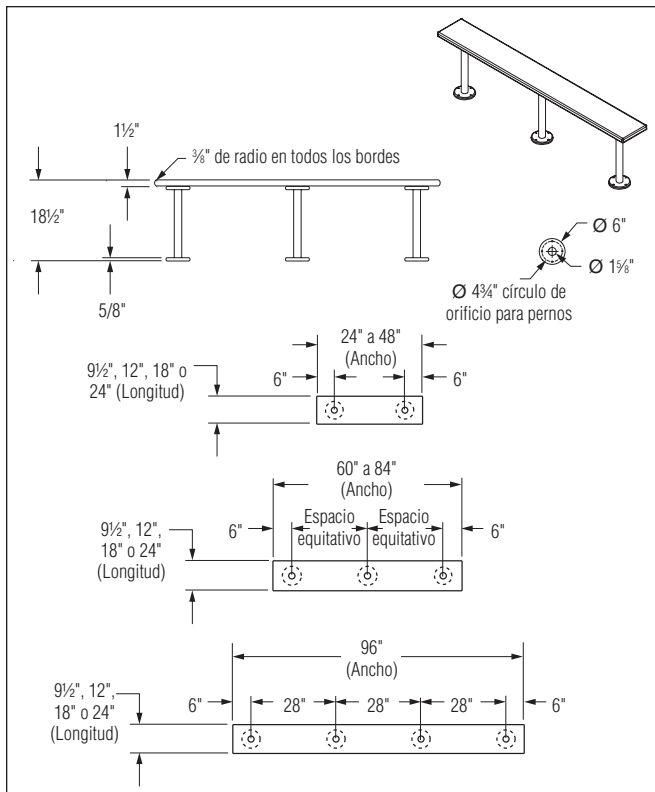

Pedestal

Pedestal de aluminio anodizado negro de 17" con bordes de aluminio soldados. Se ancla al suelo y a la parte superior del banco con las piezas metálicas incluidas.

Ancho

9 1/2", 12", 18" o 24" de ancho.

Longitud

24" a 96" en incrementos de 1 pie.

Altura

18 1/2" de altura (cumple con las normas de ADA).

* El uso normal se define como los casilleros instalados en un entorno de clima controlado, alejados de la luz solar directa.

Modelo	Descripción
<input type="checkbox"/> LENOXPEDESTAL	Banco de pedestal

Selecciones requeridas (debe elegir una de cada categoría)

Ancho (seleccione uno):

- 24-WIDTH** Parte superior del banco de 24" de ancho
- 36-WIDTH** Parte superior del banco de 36" de ancho
- 48-WIDTH** Parte superior del banco de 48" de ancho
- 60-WIDTH** Parte superior del banco de 60" de ancho
- 72-WIDTH** Parte superior del banco de 72" de ancho
- 84-WIDTH** Parte superior del banco de 84" de ancho
- 96-WIDTH** Parte superior del banco de 96" de ancho