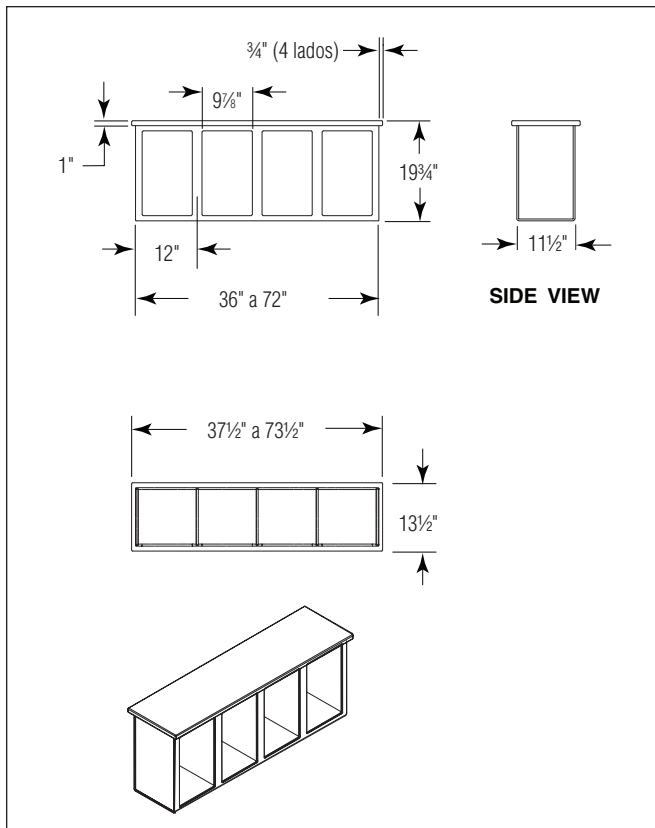

LENOXCUBBYBENCH

Banco con cubículos Lenox

- Resistentes, atractivos, de plástico sólido que nunca necesita pintura, resiste abolladuras y rayones
- Resistente a la humedad: Los casilleros no se oxidarán ni se delaminarán
- Hecho con 30% de plástico de polietileno de alta densidad (HDPE, por sus siglas en inglés) reciclado previo al consumo
- Construcción completamente soldada, duradera y resistente al vandalismo
- Amplia gama de tamaños y colores
- Garantía de 20 años contra el óxido, la delaminación o roturas en uso normal*
- Los casilleros se envían armados
- Números de patente de EE. UU. 6,793,299 – 7,223,317
- Otras patentes en trámite

Construcción: Características estándar

Banco casillero

Los lados, divisores y la caja deberán estar cortados de una lámina de HDPE de $\frac{3}{8}$ " con color homogéneo y textura de acabado mate, además de estar soldados a la parte superior del banco para formar una unidad completa que está formada sin sujetadores de metal ni uniones de cola de milano.

Parte superior del banco

Construida de HDPE de 1" de espesor con color homogéneo, textura de acabado mate y soldado a la caja.

Largo

36" a 72" en incrementos de 1 pie.

Profundidad

11½" de profundidad.

Altura

20" de altura.

* El uso normal se define como los casilleros instalados en un entorno de clima controlado, alejados de la luz solar directa.

Modelo	Descripción
☐ LENOXCUBBYBENCH	Banco casillero de cubículos

Selecciones requeridas (debe elegir una de cada categoría)

Ancho (seleccione uno):

- ☐ **36-WIDTH** Banco con cubículos de 36" de ancho
- ☐ **48-WIDTH** Banco con cubículos de 48" de ancho
- ☐ **60-WIDTH** Banco con cubículos de 60" de ancho
- ☐ **72-WIDTH** Banco con cubículos de 72" de ancho

Profundidad (seleccione uno):

- ☐ **11.5-DEPTH** Banco con cubículos de 11½" de profundidad

Altura (seleccione uno):

- ☐ **20-HGT** Banco con cubículos de 20" de alto

Color del casillero (seleccione uno):

- ☐ **BEIGE**
- ☐ **BURGUNDY**
- ☐ **BUTTERMILK**
- ☐ **CHARCOAL-GRAY**
- ☐ **DEEP-BLUE**
- ☐ **DESERT-STONE**
- ☐ **DOVE-STONE**
- ☐ **GRAY**
- ☐ **MOSS**
- ☐ **STARRY-NIGHT**
- ☐ **TOFFEE**
- ☐ **RECYCLED-BLACK** 100% reciclado previo al consumo

No se aceptan cancelaciones ni devoluciones de los casilleros.