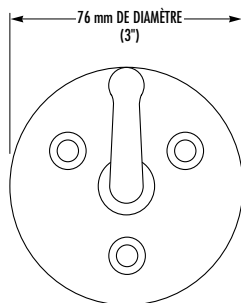

PATÈRE

- Fixation visible
- Robuste

Bradex®

CONSTRUCTION :

- PATÈRE construite en laiton forgé chromé brillant.

INSTALLATION :

Fixer au mur à l'aide des vis de fixation (fournies) aux trous prévus à cet effet.

CARACTÉRISTIQUES EN OPTION :

Caractéristique	Suffixe
<input type="checkbox"/> Finition chromée satinée	-81

Bradex®

SPÉCIFICATION-TYPE :

La patère robuste sera fabriquée en laiton plaqué chromé avec 3 vis de fixation.