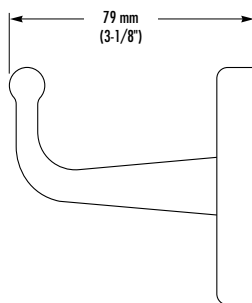

PATÈRE

- Fixation visible
- Robuste

Bradex®

CONSTRUCTION :

- PATÈRE construite en laiton forgé chromé brillant.

INSTALLATION :

Fixer au mur à l'aide des vis de fixation (fournies) aux trous prévus à cet effet.

CARACTÉRISTIQUES EN OPTION :

Caractéristique	Suffixe
<input type="checkbox"/> Finition chromée satinée	-81

Bradex®

SPÉCIFICATION-TYPE :

La patère robuste sera fabriquée en laiton plaqué chromé avec 3 vis de fixation.